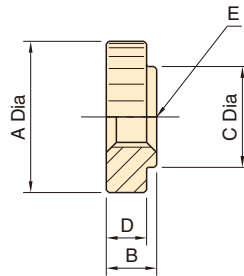

BJ753**KNURLED NUTS**

Material : S45C steel

Finish : Black oxide

Part Number	A	B	C	D	E	Weight (g)
BJ753-06001	24	6	12	5	M 6x1	17
BJ753-08001	30	8	16	6	M 8x1.25	30
BJ753-10001	36	10	20	8	M10x1.5	59
BJ753-12001	40	12	22	10	M12x1.75	90